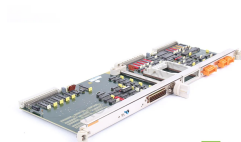

6FX1121-8BA03 5702189301.02 SIEMENS ID27190

Używany SIEMENS 6FX1121-8BA03
Sprzęt przetestowany i wyczyszczony.
24 miesiące gwarancji
Dedykowany kurier
Wysyłka w 24h

DANE TECHNICZNE

PRODUCENT	SIEMENS
MODEL	6FX1121-8BA03
KATEGORIA	Moduły rozszerzeń
WAGA [KG]	1.0

PRODUKTY Z OFERTY RGB ELEKTRONIKA TO:

NAJWYŻSZA JAKOŚĆ

Każdy produkt poddawany jest specjalistycznej ocenie, na podstawie najlepszej jakości, by zagwarantować ich bezawaryjną pracę. Dzięki temu możesz mieć pewność, że urządzenie **SIEMENS 6FX1121-8BA03** zostało przygotowane z największą starannością.

EKSPRESOWA WYSYŁKA

Produkty z naszego magazynu wysyłamy jeszcze tego samego dnia, w którym zostało złożone zamówienie. Na życzenie klienta wysyłamy również dedykowanego kuriera. Możesz być pewien, że Twój **SIEMENS 6FX1121-8BA03** dotrze do Ciebie w najszybszym możliwym terminie.